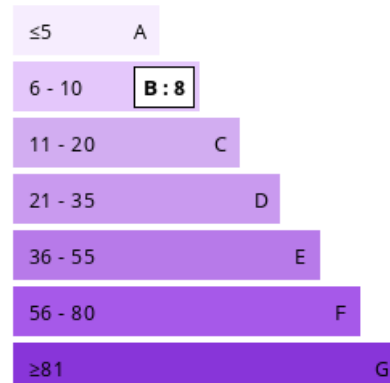

Émission de gaz à effet de serre

Faible émission de GES

Forte émission de GES (kg CO₂/m².an)