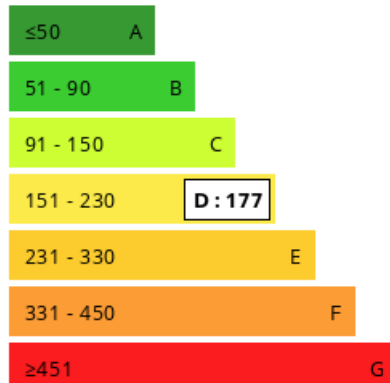

Beau Local professionnel

128 900 €

73 m²

4 pièces

Launaguet

Vendu

Type de bien	Bureau
Surface	73 m ²
État général	En bon état
Pièces	4
Étage	1
Parking	Parking commun
Charges	73 € /mois

Référence VP006 Launaguet Croix Daurade. Beau local de 73 m² au 1^{er} étage dans un ensemble immobilier au coeur d'un secteur très porteur de Launaguet. Grande visibilité et grande facilité de stationner. C'est aussi un investissement très attrayant avec une belle rentabilité. Prix : 128900 euros.

Honoraires à la charge du vendeur.

	Niveau :
Description des pièces	- Mezzanine : 15.6 m ²
	- bureau : 18.1 m ²
	- principal : 36 m ²
	- toilettes : 2 m ²

Panda Immo Labège
C.C. de l'Autan CD16
31670 Labège
www.panda-immo.com
agence@panda-immo.com
05 62 24 43 03

Consommations énergétiques

Logement économe

Logement énergivore (kWh/m².an)

Émission de gaz à effet de serre

Faible émission de GES

Forte émission de GES (kg CO₂/m².an)

au capital de 7622.45 € • SIRET 384019246 • Carte pro T0786 • Caisse de garantie SOCAF d' un montant de 110000 € 1 • N° RCP 105708080 auprès
de Suffren Assurances Associes 26 avenue de Suffren Paris
Document non contractuel